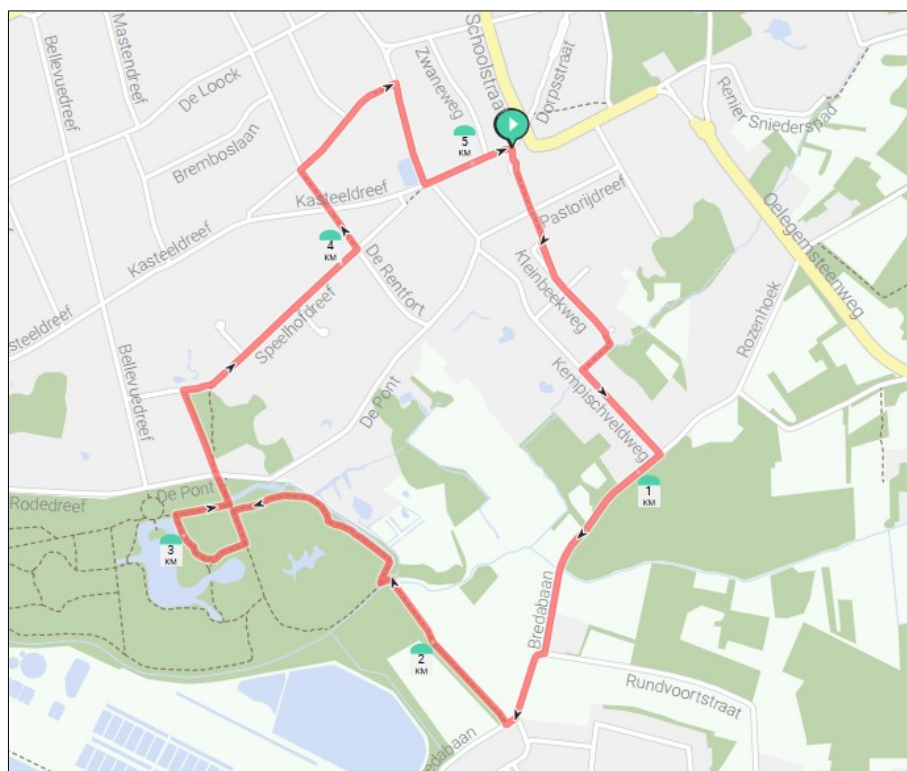

TRAGE ZOMERZOEKTOCHT 2021 – ROUTEBLAD

Vertrekpunt: de hoek van de Kasteeldreef en het Kerkplein te Schilde.

- Neem het Dorpslooppad tussen de begraafplaats en ‘Den Bieshof’ (het witte gebouw).
- Je kruist de Pastorijdreef en vervolgt het Dorpslooppad.
- Uiteindelijk beland je in de Kleinbeekweg, die je aan de linkerkant volgt tot die overgaat in de trage weg Kleinbeekweg.
- Deze brengt je op de Kempischveldweg welke je links inslaat.
- Op het einde ga je rechts de Bredabaan op. Je wandelt nu heel even in Oelegem.
- Steek het Groot Schijn over en volg wat later in de bocht de Bredabaan naar rechts.
- Iets na de bocht neem je een pad rechts tussen een weide en een bosstrook.
- Zo’n 450m later bereik je het natuurreservaat ‘De Pont’.
- Daar neem je de Ponthoekweg en op het einde van die weg ga je linksaf.
- Vervolgens neem je de eerste weg rechts en je blijft rechts aanhouden tot je terug op een einde weg komt.
- Daar ga je rechtsaf en wandelt zo voorbij de ‘Orangerie’.
- Wat verder op het einde van de weg ga je links en je wandelt door de poort het natuurreservaat uit. Recht over de uitgang neem je de ‘Vincke leije’ tot aan de Speelhofdreef, waar je rechts gaat.
- Een eindje verder, recht over ‘De Rentfort’ ga je links het ‘Stenhoevepad’ op en je volgt dat - de Kasteeldreef overstekend – naast de school tot de Hoevedreef, waar je rechts wandelt.
- Op het einde van de Hoevedreef draai je rechts de Vennebosstraat in om op het einde van deze straat de Kasteeldreef over te steken en links te nemen.
- Zo kom je na zo’n 250m terug aan je vertrekpunt.

We hopen alvast dat jullie het een aangename wandeling vonden.

We verwachten jullie oplossingen terug in onze brievenbus (Toerisme Voorkepen, Kerkstraat 24, 2970 ‘s-Gravenwezel) ten laatste op 24 september 2021.