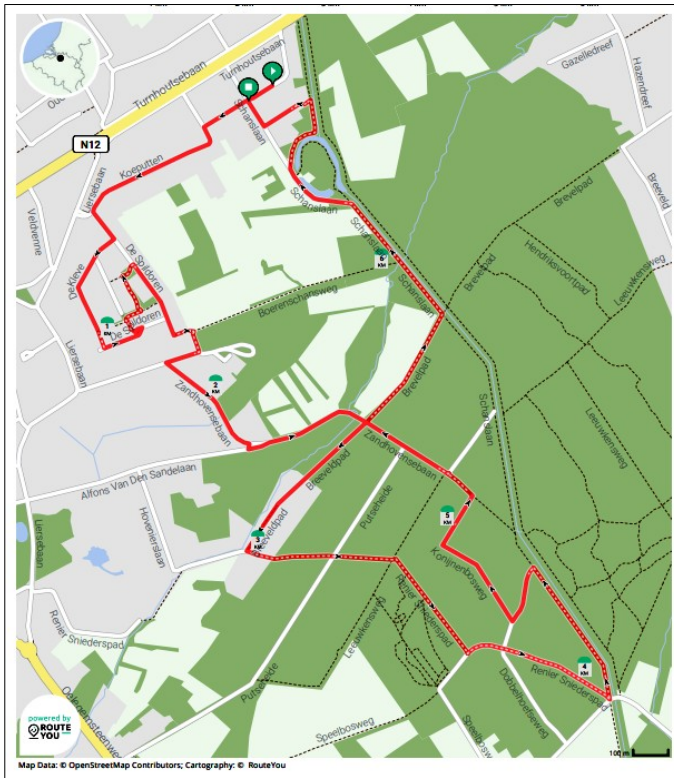

Trage wegen wandeling Schilde – Schans

Routebeschrijving

Afstand: 6,8 km

Opmerking:

- R = rechts,
- L = links,
- RD = rechtdoor,
- LLL = links laten liggen
- RLL = rechts laten liggen
- TW = trage weg
- “ “ = te lezen tekst

Vertrekpunt:

Parking ALDI, Turnhoutsebaan 472, 2970 Schilde

Route:

- Verlaat de parking van ALDI aan de achterzijde (Louis Mariënlaan)
- Louis Mariënlaan R
- Viersprong RD (= Louis Mariënlaan)
- Koepuiten L
- De Spildoren L

Trage wegen wandeling Schilde – Schans

Routebeschrijving

- na 400m, 1^e weg L (= Dobbelhoefseweg 20 – 23 bewandelen)
- “Bengelshof” R (= Konijnenbosweg)
- Zandhovensebaan L
- Aan Leeuwkensweg (TW) RD (= Zandhovensebaan)
- Putse Heide RD (= Zandhovensebaan)
- Knooppunt 62 R (= Breeveldpad TW)
- Vóór antitankgracht L
- Knooppunt 63 RD
- Richting knooppunt 49 L

- “Betreden op eigen risico” RD
- “Honden aan de leiband” R (= richting fietsknooppunt 45)
- 1^e weg L
- einde weg R (= Schanslaan)

- aan de volgende viersprong R kom je terug aan de parking van ALDI