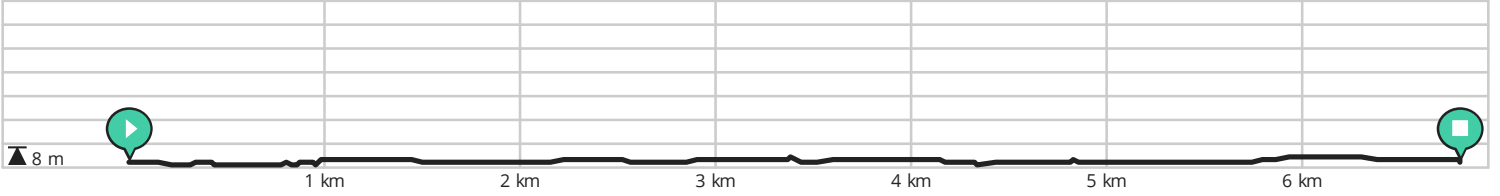

# Toerisme Voorkepen - Lente zoektocht 2024

Door Toerisme Voorkepen

BEKIJK OP MOBIEL

- ↔ Lengte: 6.8 km
- ↗ Stijging: 7 m
- 📶 Moeilijkheidsgraad: 2/10

- 📍 Vincke Leije, 2970 Schilde, België
- 📍 Vincke Leije, 2970 Schilde, België