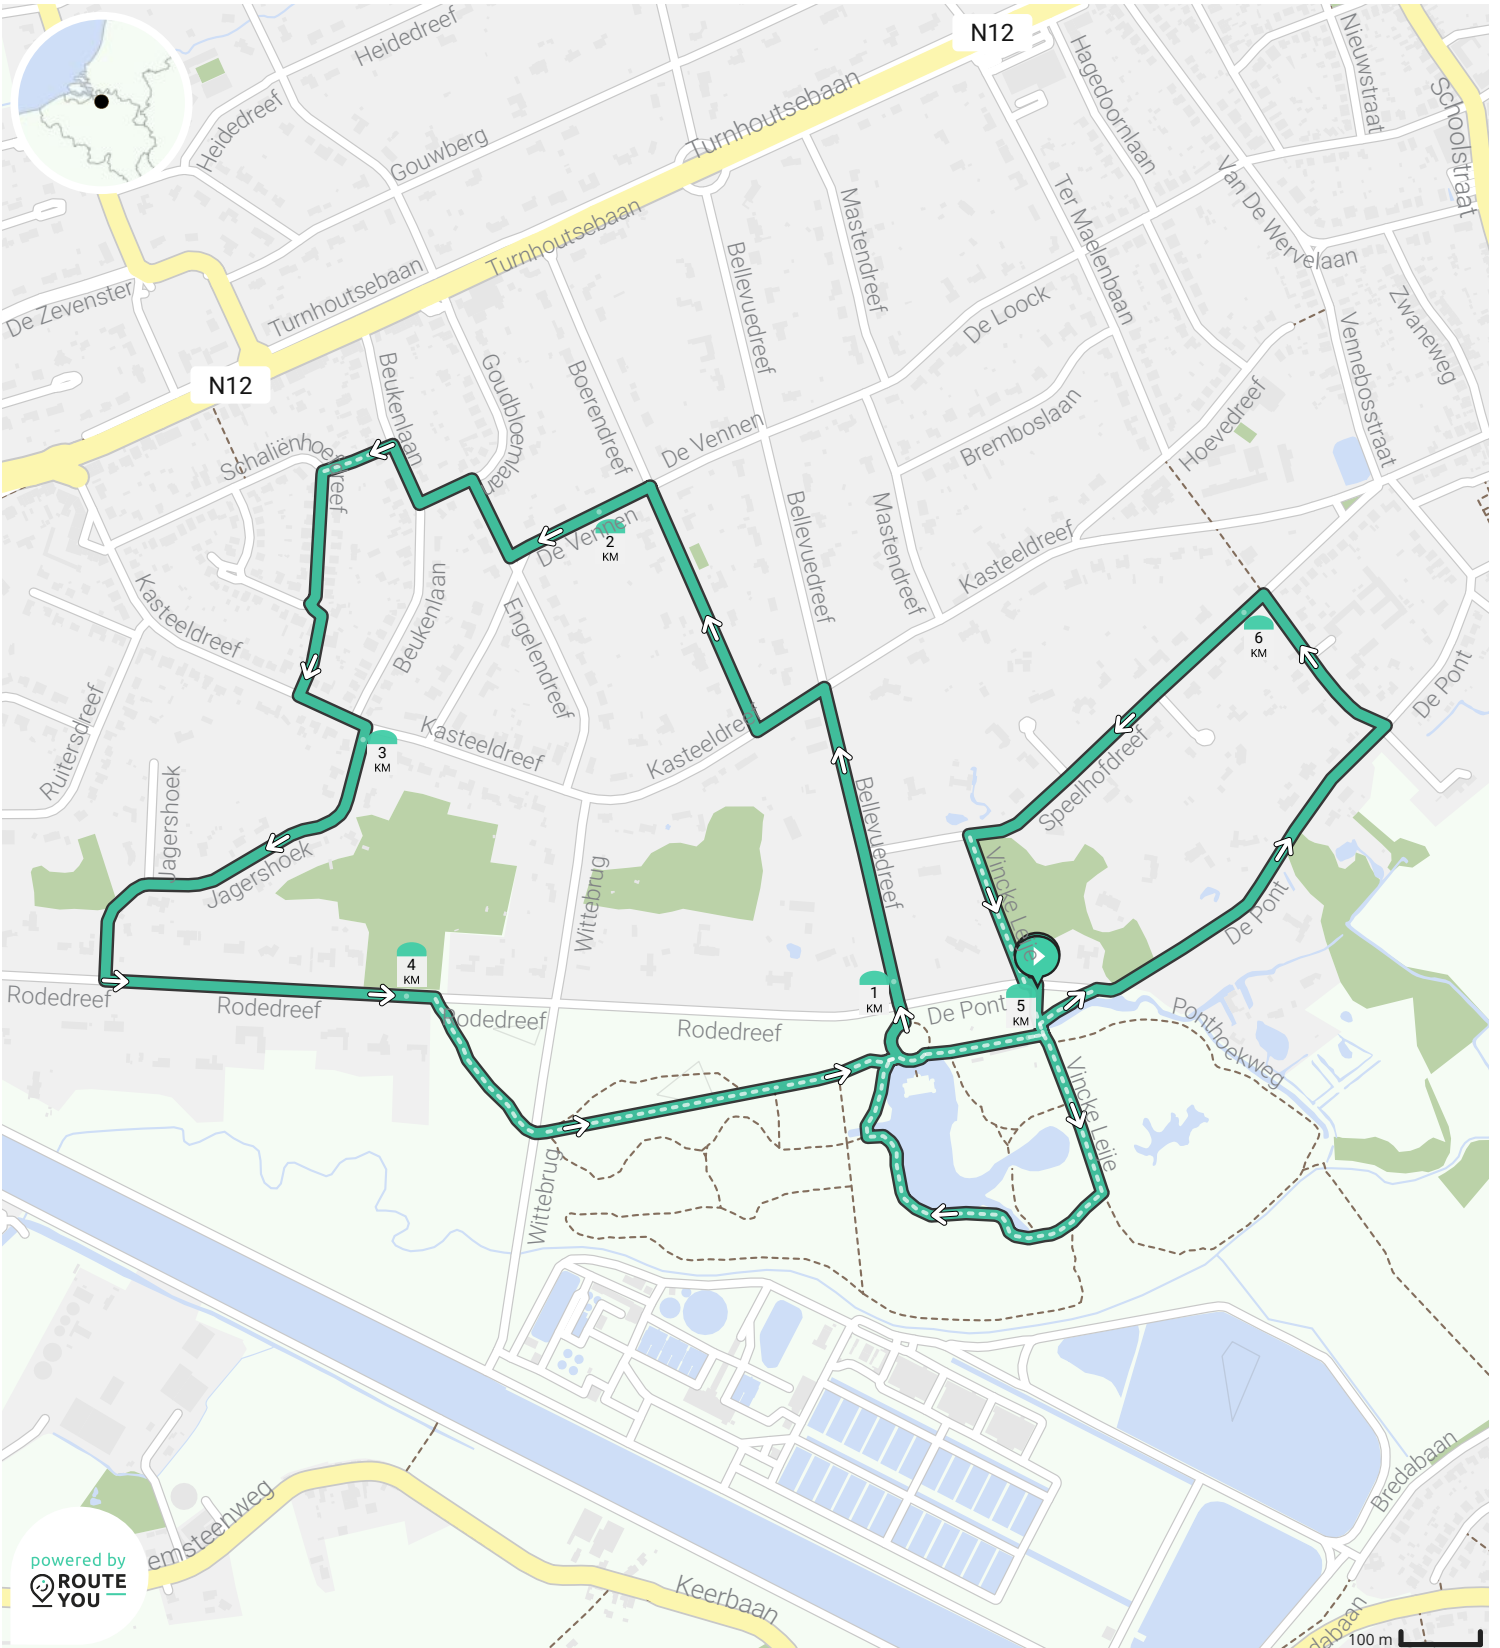

# Toerisme Voorkepen - Lente zoektocht 2024

Door Toerisme Voorkepen

BEKIJK OP MOBIEL

- ↔ Lengte: 6.8 km
- ↗ Stijging: 7 m
- 📶 Moeilijkheidsgraad: 2/10

- 📍 Vincke Leije, 2970 Schilde, België
- 📍 Vincke Leije, 2970 Schilde, België

powered by  
**ROUTE YOU**